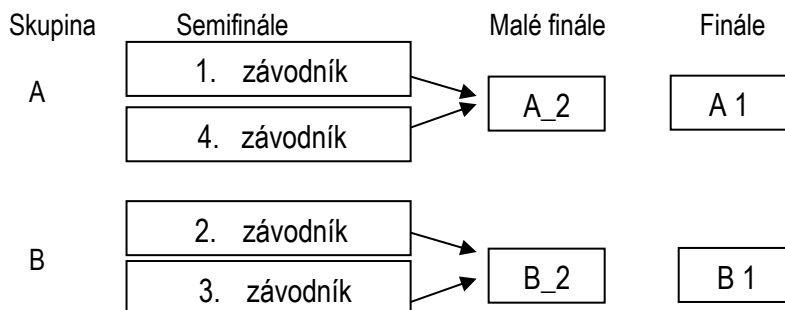

Provedení rozjížděk

Podle výsledků kvalifikace budou proti sobě v každé kategorii nasazeny dvě skupiny (A, B) závodníků, seřazených podle výsledných časů kvalifikace. Každá rozjíždka sestává ze dvou kol. Závodníci si ve druhém kole vymění tratě.

Semifinále

Nasazení závodníků do semifinálových skupin v každé kategorii

A – 1. a 4. nejrychlejší

B – 2. a 3. nejrychlejší

Malé finále a finále:

Do malého finále (souboj o 3. místo) postupují poražení ze semifinálové skupiny.

Do finále (souboj o 1. místo) postupují vítězové semifinálové skupiny.

Start:

Start dvojice závodníků bude proveden ze startovacího zařízení se společným otevřením startovací branky (typ „skicross“) pro obě tratě.